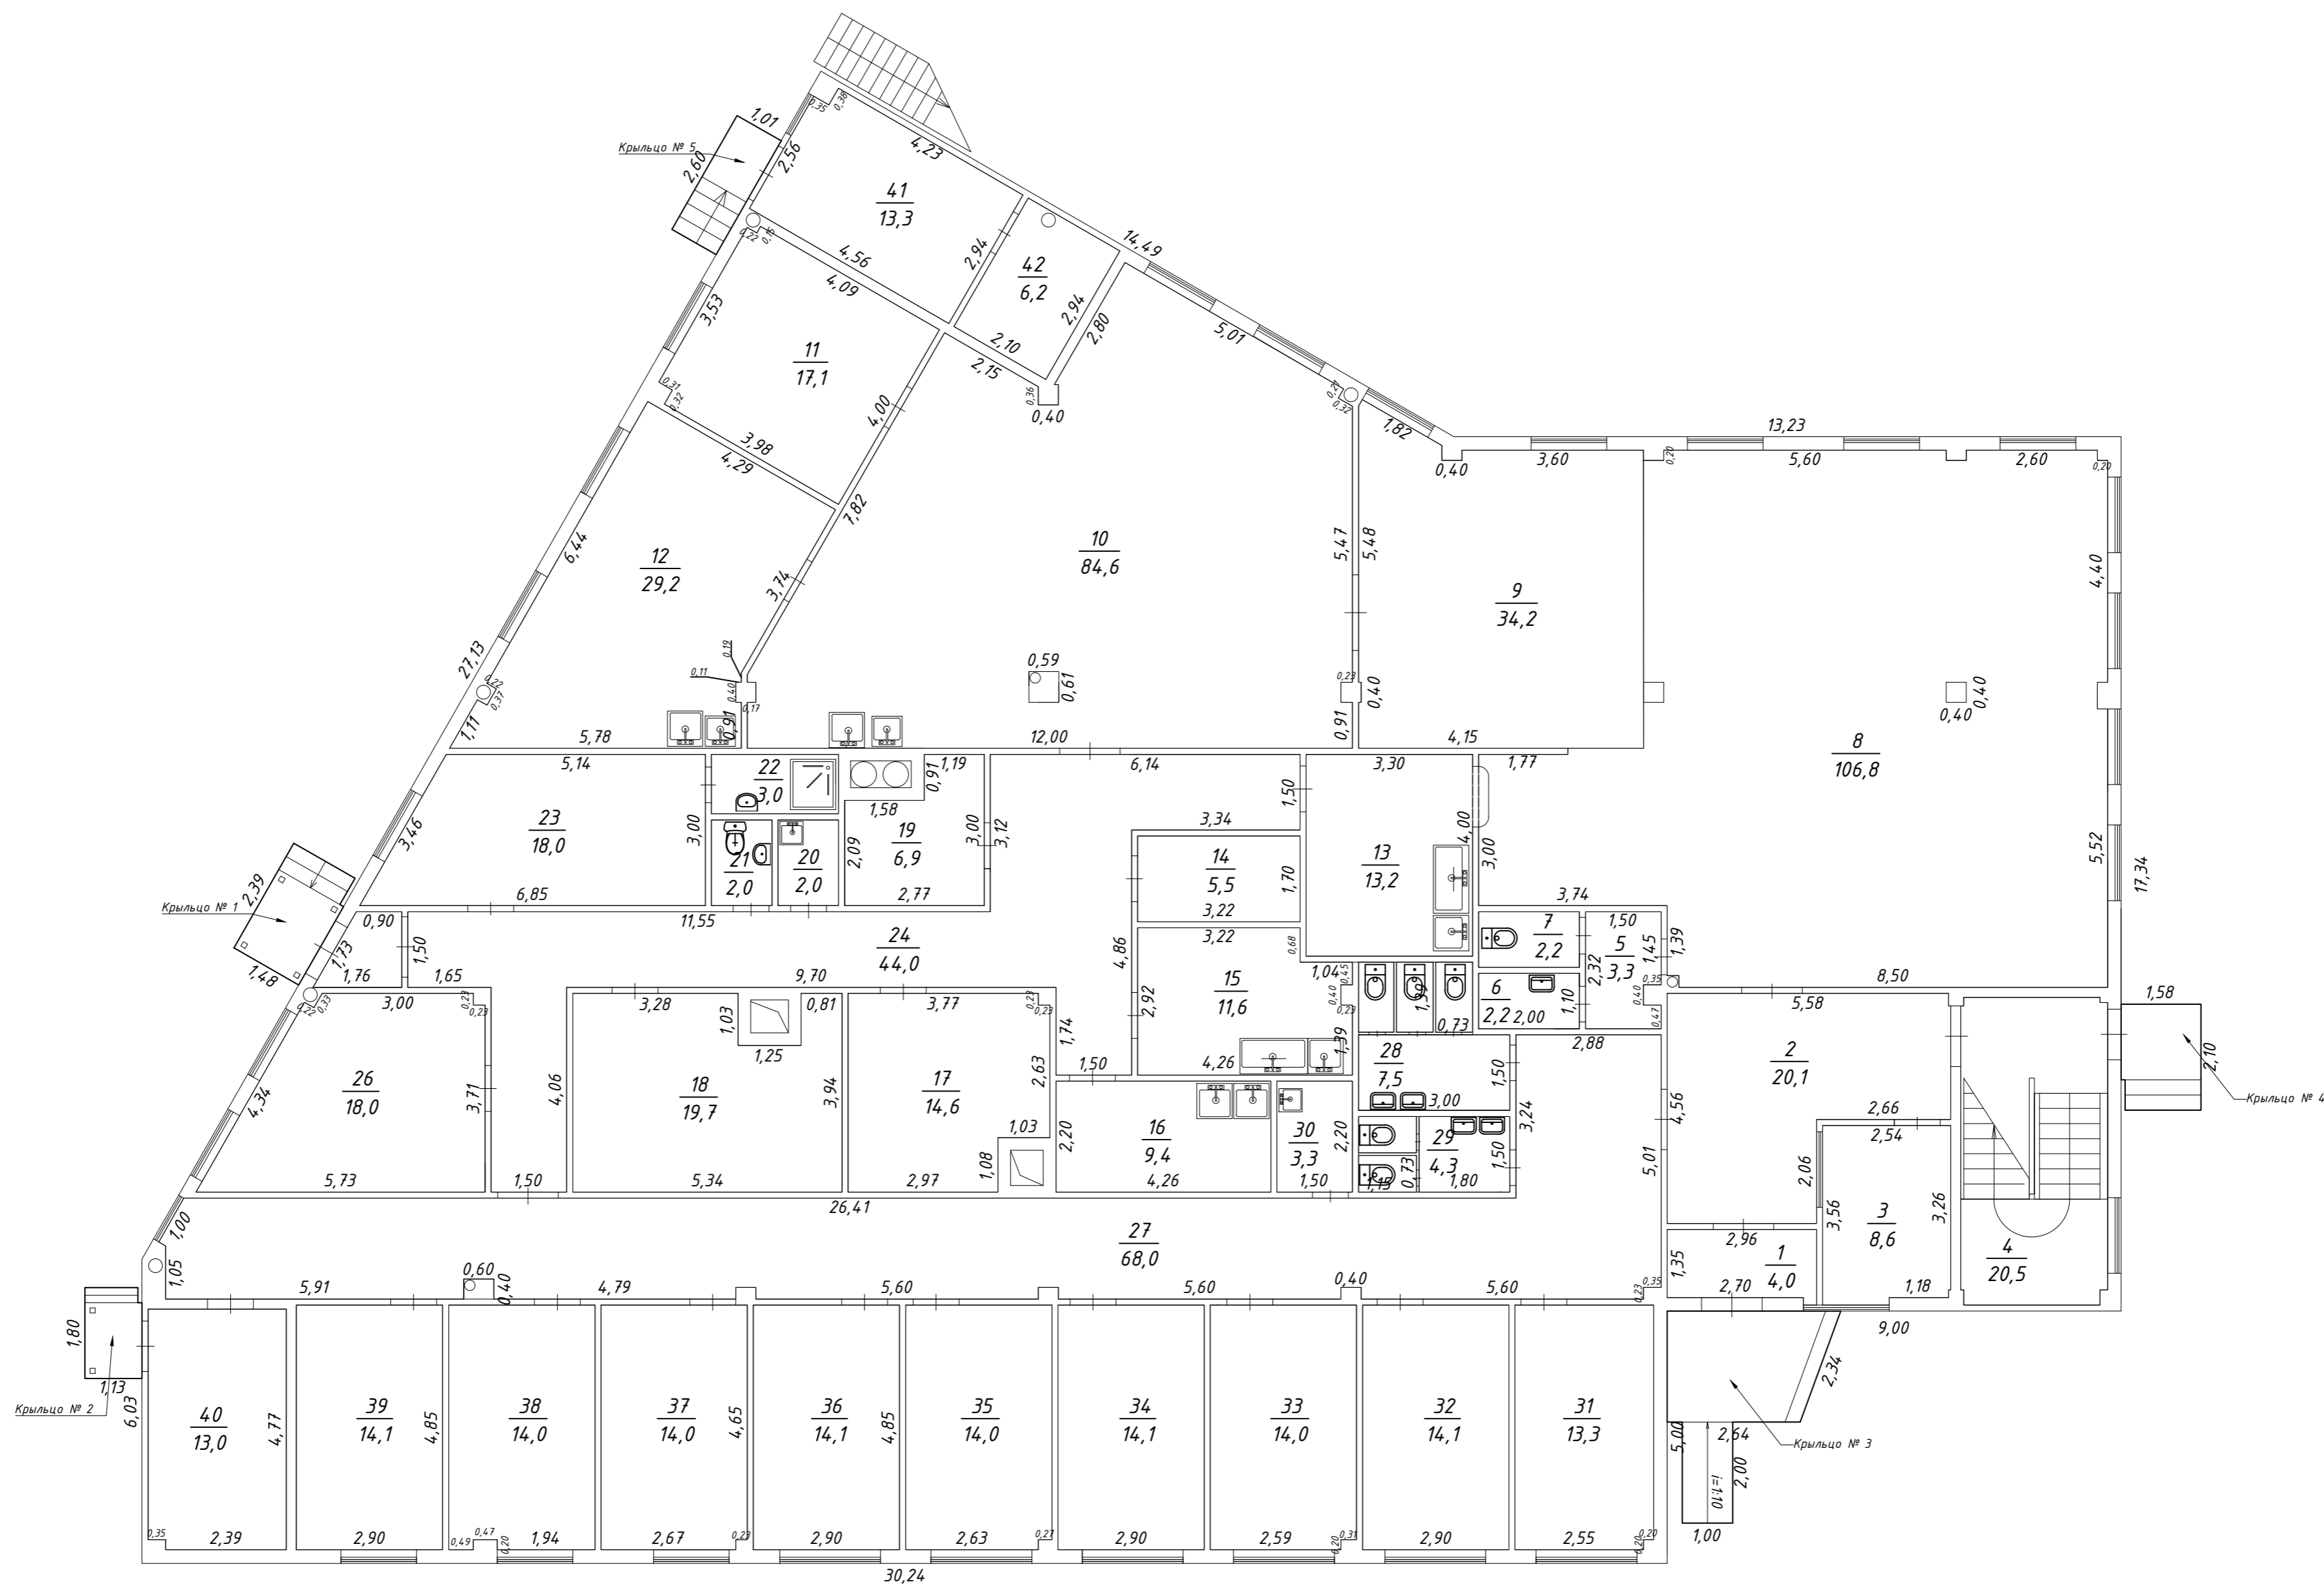

Позтажний план административно-офісного будинку, розташованого по адресу: Московська область, Ленінський район, сільське поселення Видное, вблизи деревни Апаринки  
1 этаж

ООО "БИОН" - Бюро инвентаризации объектов недвиж.		
Ситуационный план		Масш
лист 2	листов 3	1:10
Исполнил	Корчещу А.И.	
Проверил	Геер Н.А.	